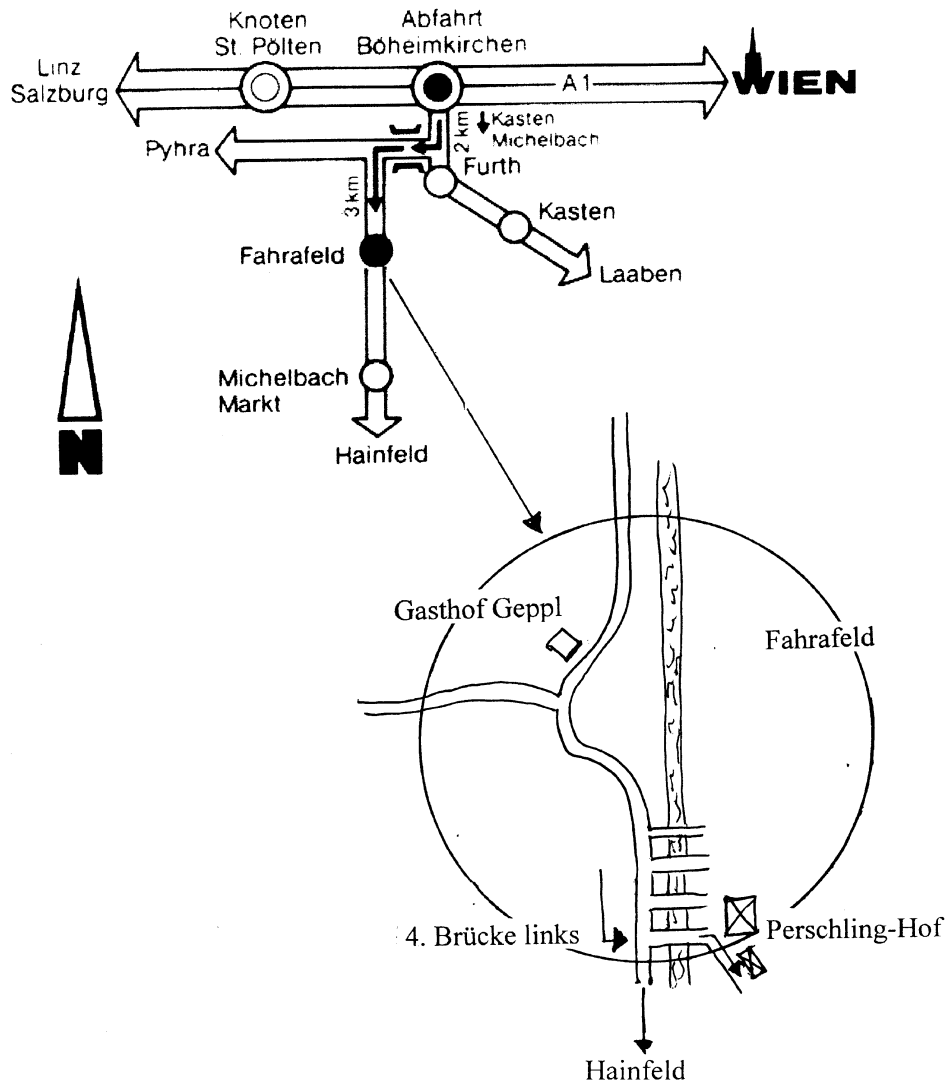

# Schnitzwerk

Axel Kramer  
Neustiftgasse 21  
A - 1070 Wien  
Tel. 06 64-5014628  
[www.schnitzwerk.de](http://www.schnitzwerk.de)  
[info@schnitzwerk.de](mailto:info@schnitzwerk.de)

Adresse Perschlinghof:  
Familie Kleveta-Klinger  
In Fahrafeld 4 3071 Böheimkirchen  
Telefon 02744-7755